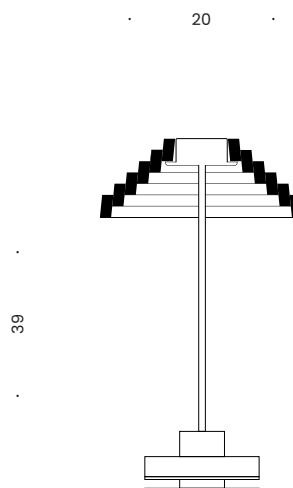

ISOIPSA

IS - MARMILLA - LAMPADA TAVOLO RICARICABILE IN RESINA

lampada tavolo
ricaricabile in resina e
marmo bianco Carrara

Materiali | sfridi marmo bianco di Carrara, resina e alluminio.

Finitura | naturale.