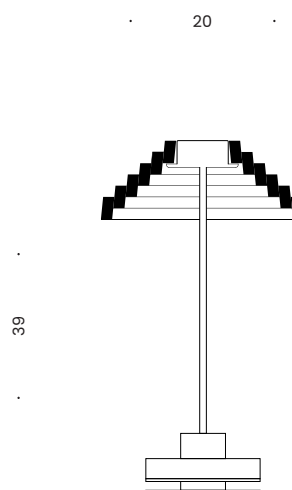

ISOIPSA

IS - MARMILLA - RECHARGEABLE RESIN TABLE LAMP

rechargeable table lamp
made of resin and white
Carrara marble

Materials | white Carrara marble scraps, resin and aluminum.

Finish | natural.

Product maintenance | clean with a soft damp cloth, if necessary use 100% natural marsilia soap diluted in water, dry thoroughly. Do not wash in dishwasher and do not put in freezer.

Use | recharge the lamp before its use. Run time 8 hours. Simultaneously touch base and marble cap to turn on.

bettisatti.srl
P.I. 02507670467
via Tagliate di S. Marco 124,
55100 Lucca (LU)
www.bettisatti.it
info@bettisatti